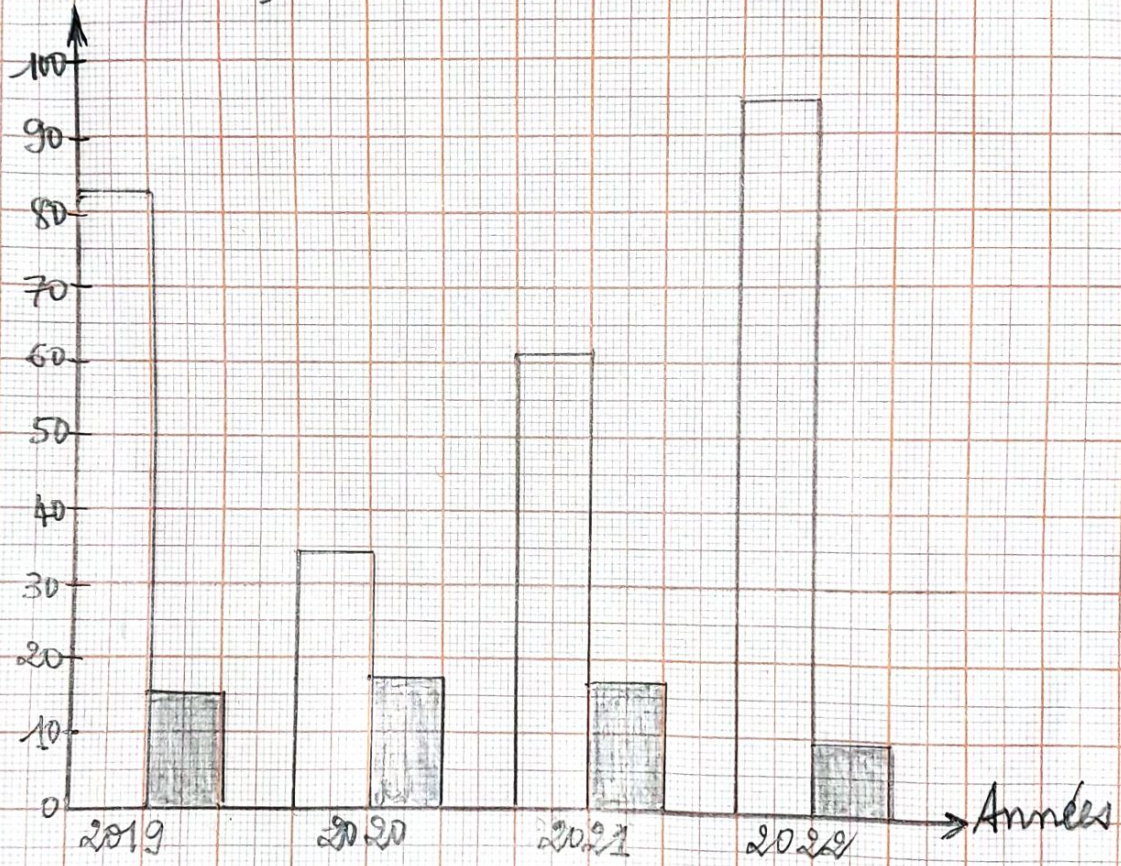

DIAGRAMME EN BANDE DE LA PRODUCTION DE CAFE ET DE CAFE TRANSFORMEE EN CÔTE D'IVOIRE DE 2019 A 2022

Productions
(en milliers de tonnes)

Echelle: 1cm → 10000 tonnes
 2cm → 1 an
 Espacement 1cm

Légende:
 Production de café
 Production de café transformée