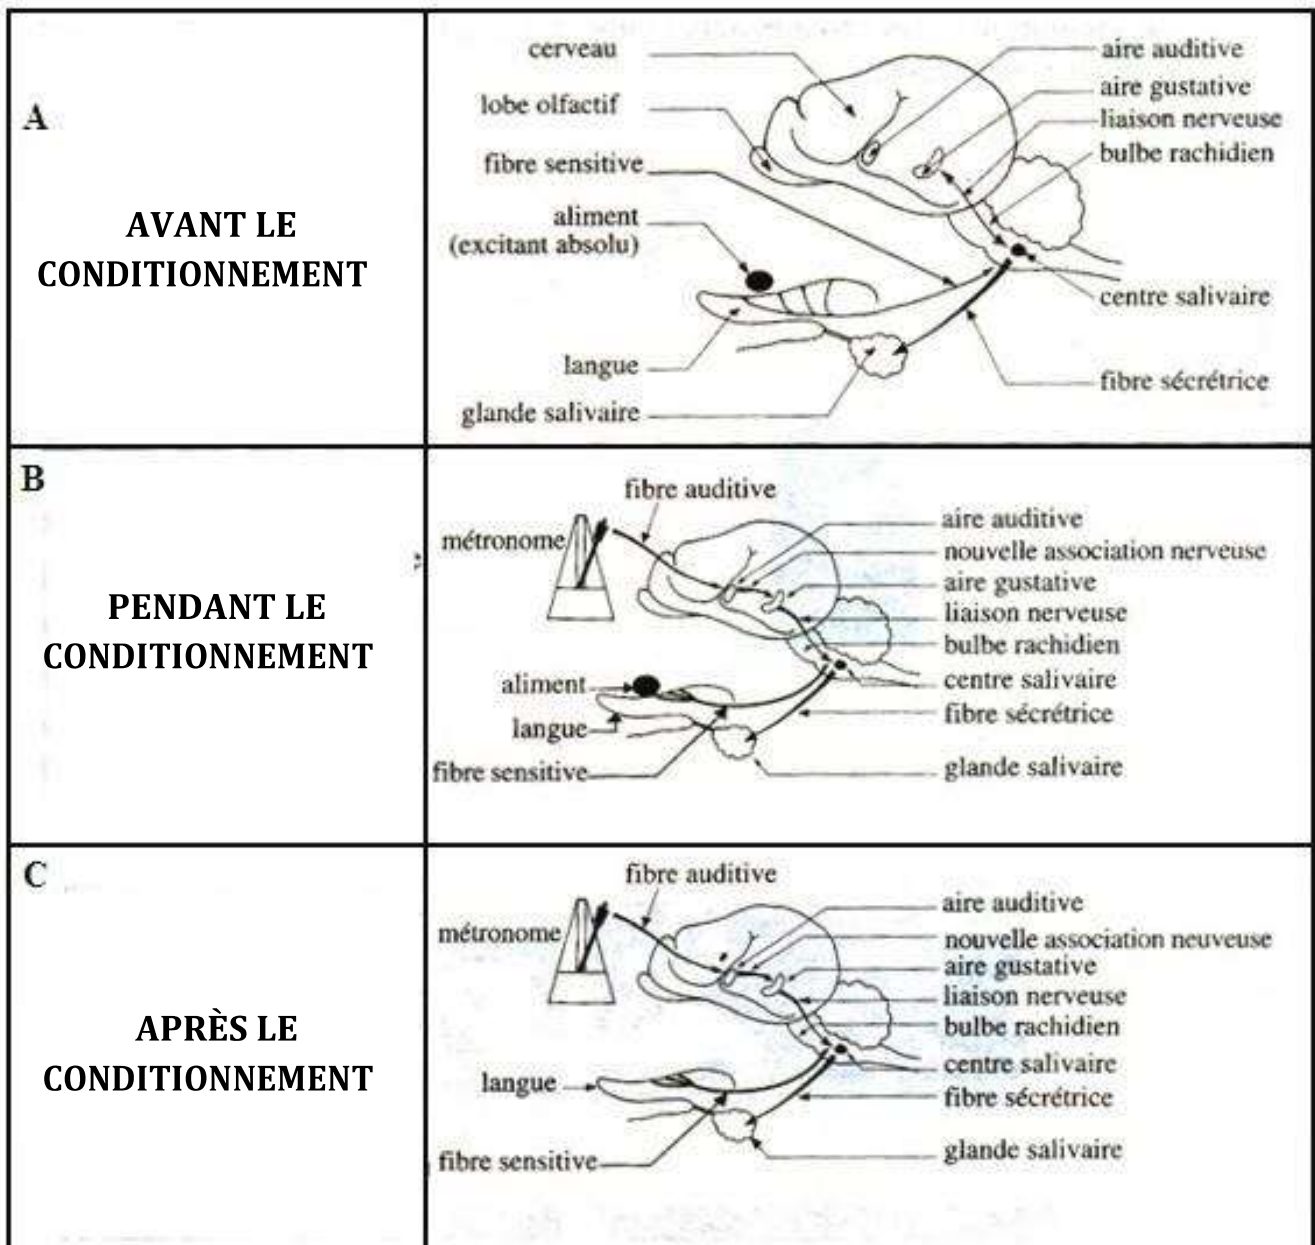

DOCUMENT 1 : DISPOSITIF EXPERIMENTAL DE PAVLOV

DOCUMENT 2 : EXPERIENCE DE MISE EN PLACE DU REFLEXE CONDITIONNEL DE SALIVATION

DOCUMENT 3 : RENFORCEMENT ET EXTINCTION DU REFLEXE ACQUIS

**DOCUMENT 4 : MÉCANISME DE MISE EN PLACE DU RÉFLEXE CONDITIONNEL DE SALIVATION
CHEZ LE CHIEN**