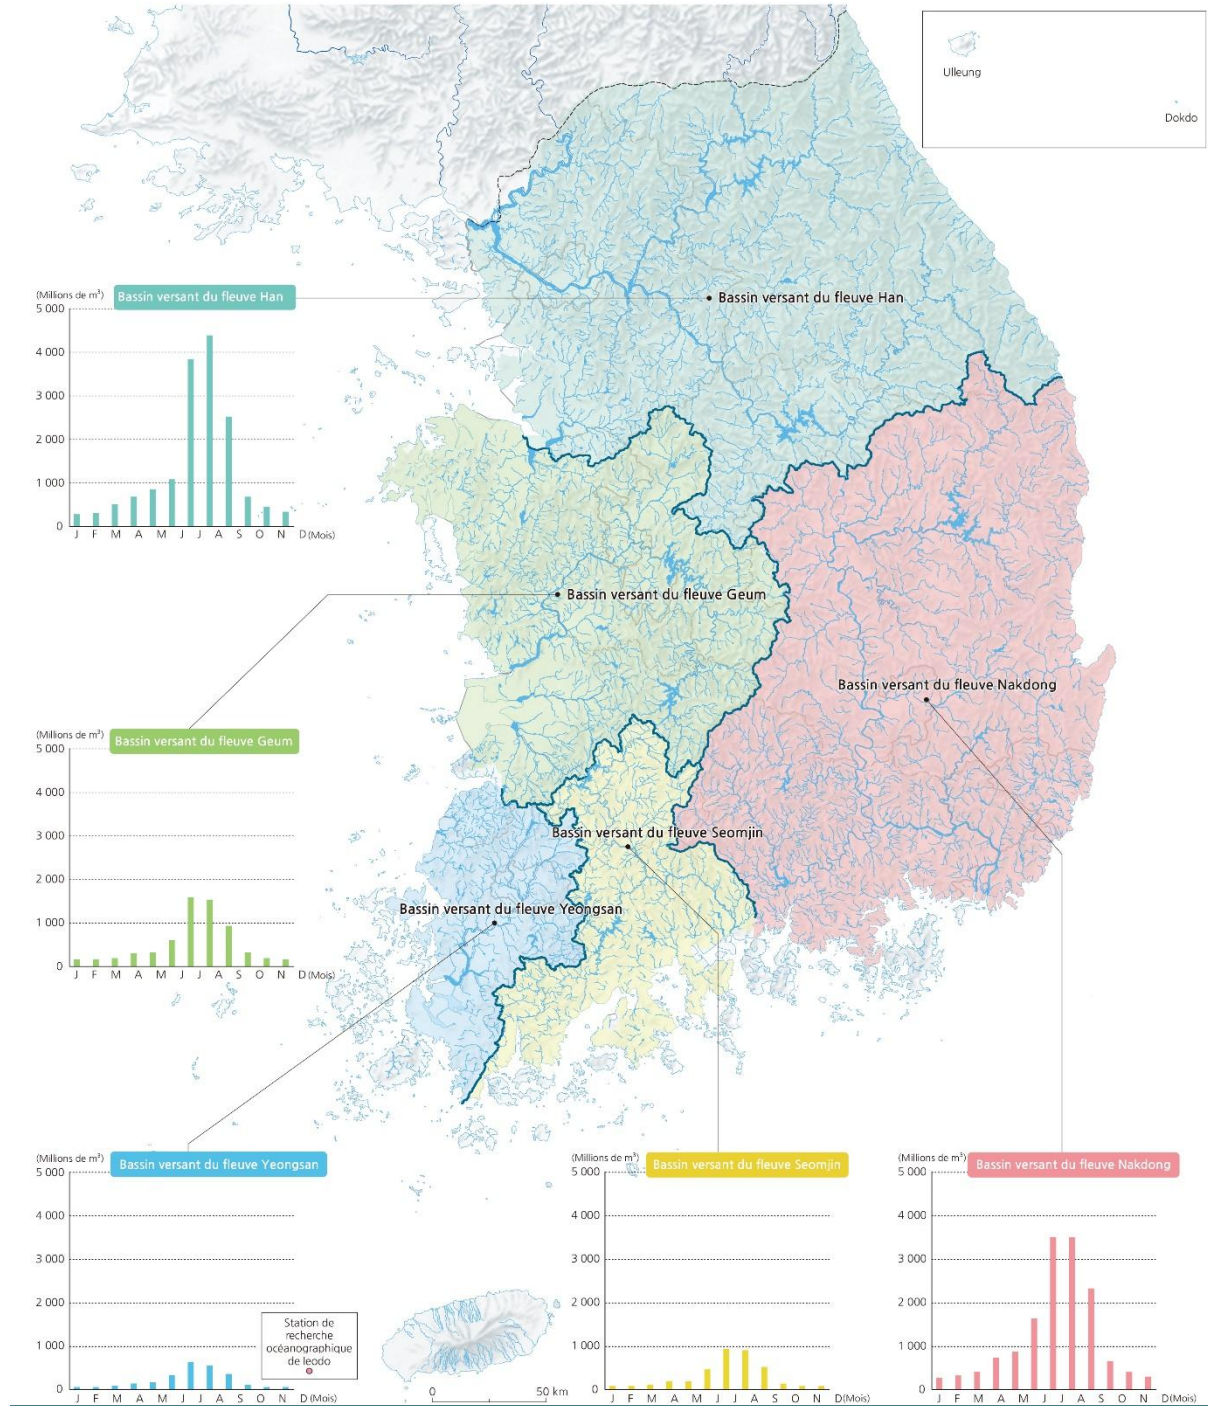

Carte topographique de la péninsule coréenne

Source : <https://lacoree.home.blog/lile-de-jeju/>

Source : extrait du Monde Diplomatique , <https://quebec-coree.com/2017/05/05/jeju->

Réseau hydrographique, débits mensuels et grandes régions hydrologiques

Source : http://nationalatlas.ngii.go.kr/pages/page_1777.php

Corée du Sud