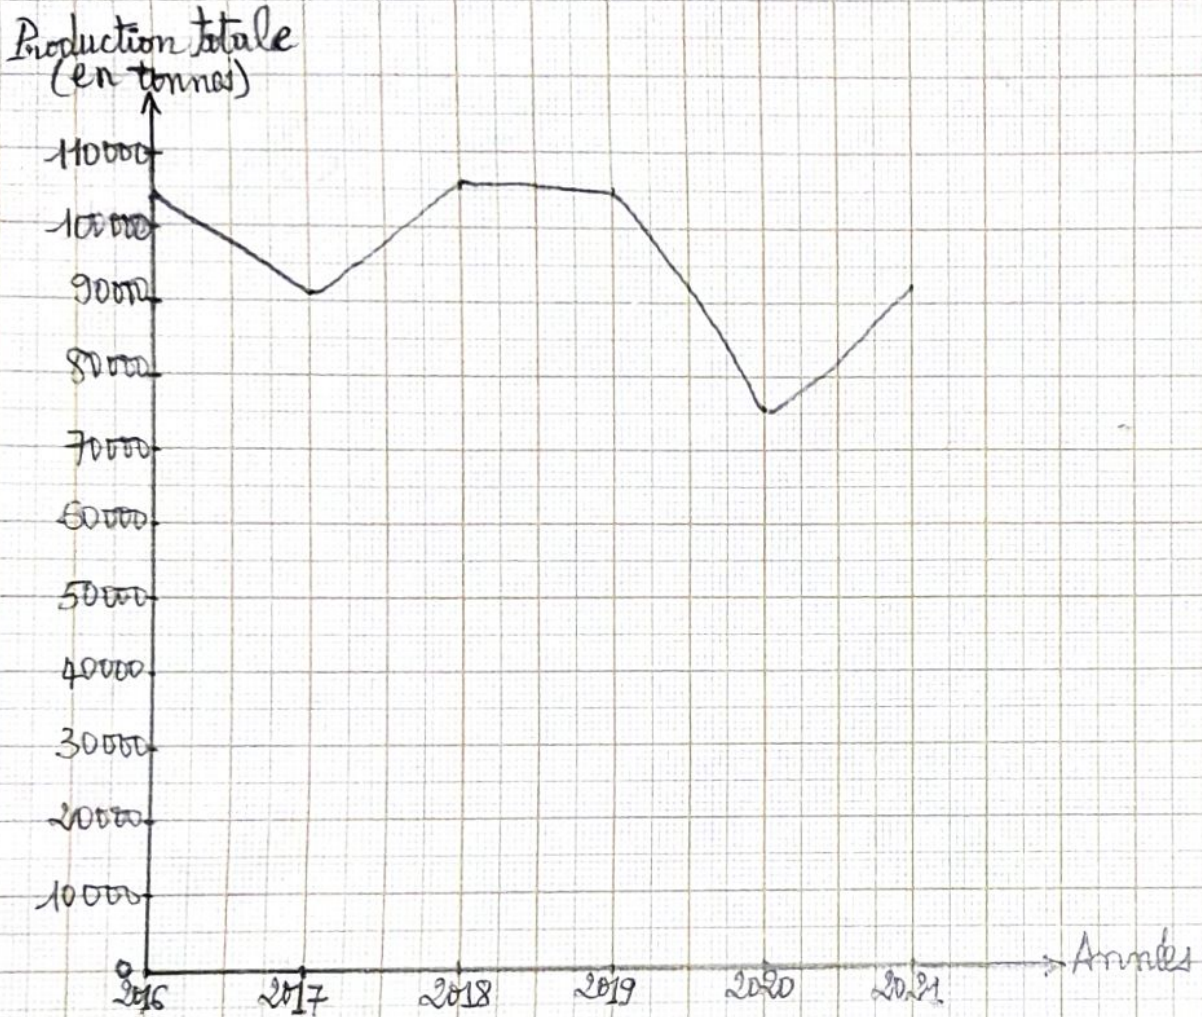

COURBE DE L'EVOLUTION DE LA PRODUCTION TOTALE DE LA PÊCHE EN CÔTE D'IVOIRE DE 2016 À 2021

Echelle: 2cm → 1 an
1cm → 10000 tonnes